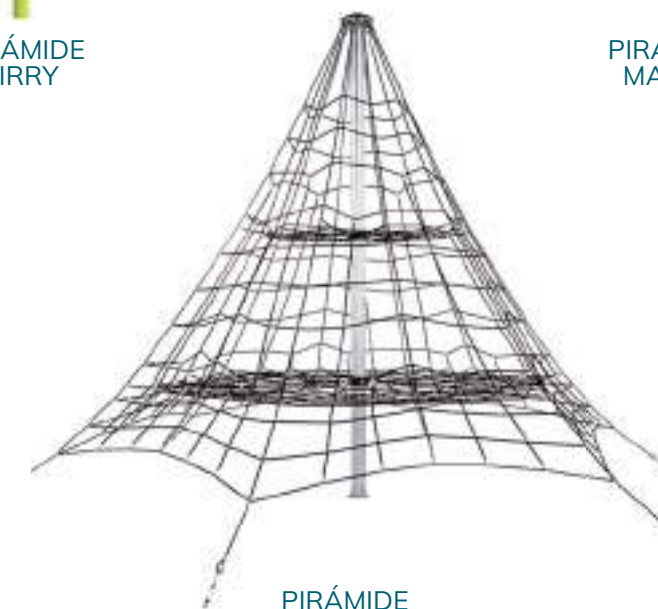

# TREPAS Y EQUILIBRIOS

Colección de elementos que complementan la jugabilidad de nuestros parques. Estas estructuras favorecen el desarrollo del equilibrio, la agilidad o la coordinación de lateralidad.

PARQUES INFANTILES

PIRÁMIDE FIRRY

PIRÁMIDE MARKO

PIRÁMIDE CALAKMUL

PIRÁMIDE FIRRY	10 niños	+3 años	0,50 metros	19 m <sup>2</sup>	5,87 X 5,87 X 2,78 m.
PIRÁMIDE MARKO	20 niños	+3 años	1,50 metros	37 m <sup>2</sup>	6,30 X 6,30 X 2,70 m.
PIRÁMIDE CALAKMUL	35 niños	+3 años	1,00 metros	97 m <sup>2</sup>	11,8 X 10,7 X 6,47 m.