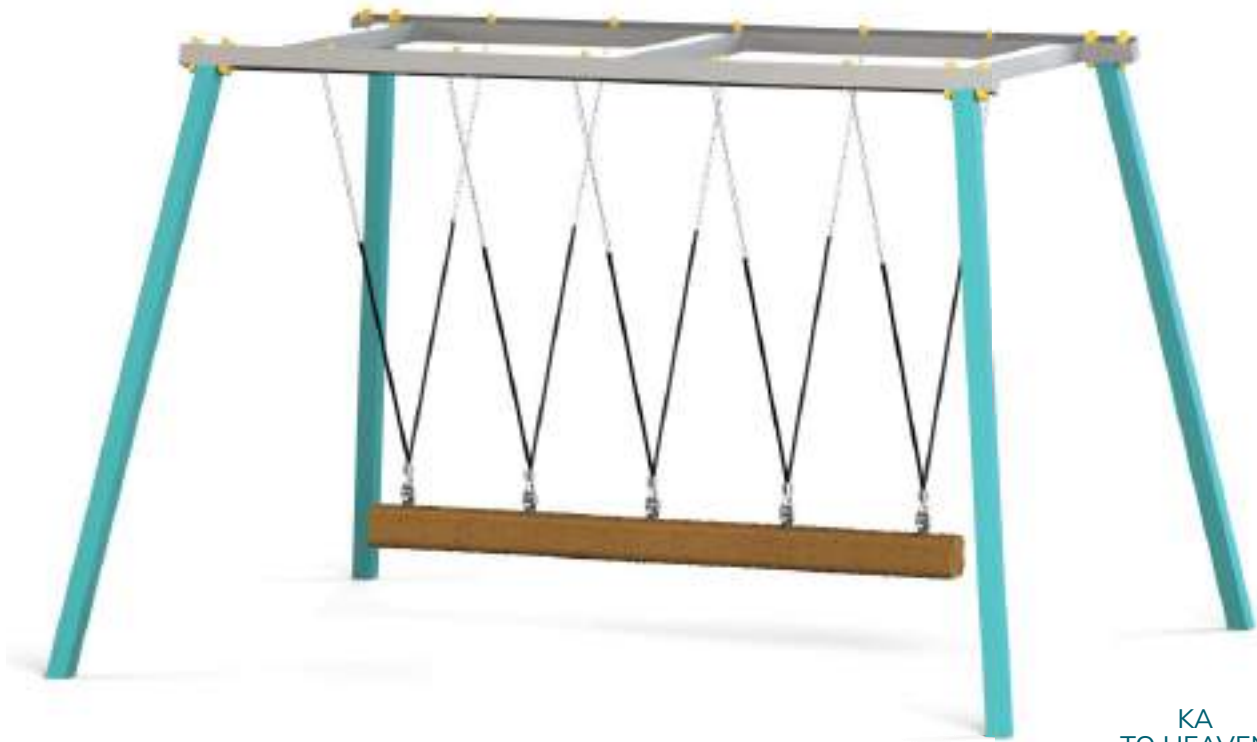

SERIE  
KABANIAS

SERIE  
PHINEAS

SERIE  
ADVENTURE TIME

KA  
PLANO

KA  
INCLUSIVO

KA  
CUNA

KA  
TUYYO

KA PLANO	1 niño	+3 años	1,40 metros	13 m <sup>2</sup>	7,50 X 1,67 X 2,50 m.
KA CUNA	1 niño	+2 años	1,40 metros	13 m <sup>2</sup>	7,50 X 1,67 X 2,50 m.
KA INCLUSIVO	1 niño	+2 años	1,40 metros	13 m <sup>2</sup>	7,50 X 1,67 X 2,50 m.
KA TUYYO	2 niños	+2 años	1,40 metros	13 m <sup>2</sup>	7,50 X 1,67 X 2,50 m.