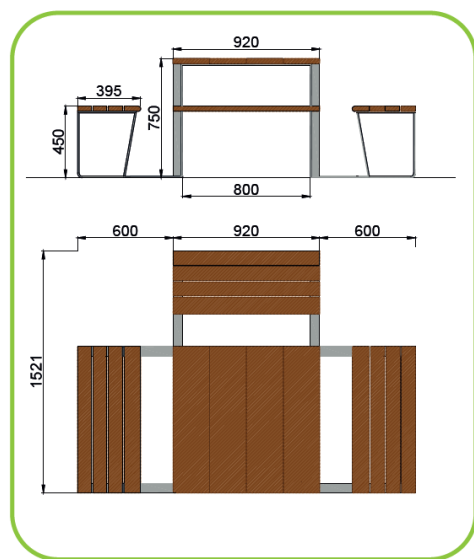

MESA DE JUEGOS MU-83B

DESCRIPCIÓN:

- Mesa de juegos de madera y estructura de pletina acero laminado. Estructura simple y robusta, con ausencia de esquinas y bordes cortantes. Este elemento cumple con la normativa de accesibilidad TMA/851/2021.

DIMENSIONES:

- Generales: 2120x1521mm.
- Tablones mesa: 227x32x920mm.
- Tablones asiento: 87x32x920mm.

MATERIALES:

- Tablones: Madera tratada con productos fungicida e insecticida y barnizado protector con lasur color teka.
- Estructura: Pletina de acero laminado.
- Partes metálicas: Lacadas al horno con pintura en polvo de poliéster.