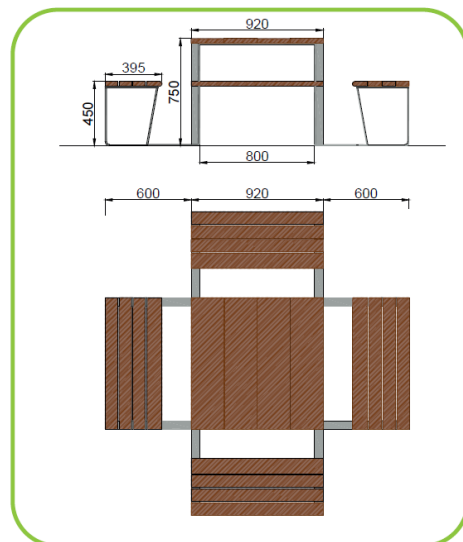

### MESA DE JUEGOS MU-83A

#### DESCRIPCIÓN:

- Mesa de juegos de madera y estructura de pletina acero laminado. Estructura simple y robusta, con ausencia de esquinas y bordes cortantes. Este elemento cumple con la normativa de accesibilidad TMA/851/2021.

#### DIMENSIONES:

- Generales: 2120x2120mm.
- Tablones mesa: 227x32x920mm.
- Tablones asiento: 87x32x920mm.