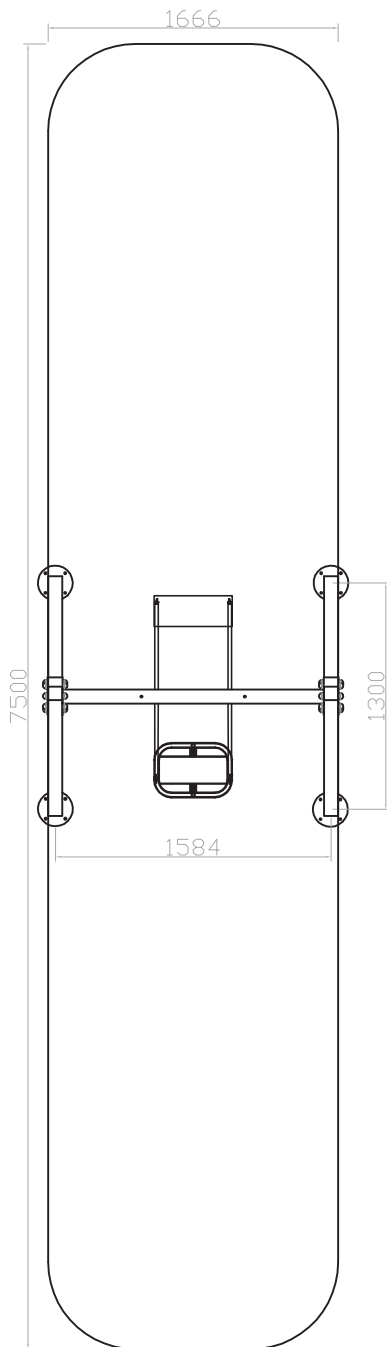

myparque®
mobiliario urbano y parques de castilla, s.l.u.

DOCUMENTATION TECHNIQUE
TECHNICAL DOCUMENTATION
DOCUMENTACIÓN TÉCNICA

SERIE KA - COLUMPIO TUYYO

+2 años

13 m²

max. 2

1,4 m.

Calle Álamo, 123. P.I. Nicomedes García.
C.P.: 40140. Valverde del Majano (Segovia).
Tel.: +34 902 500 778. Fax: +34 921 431 347
www.myparque.com E-mail: comercial@myparque.com
MYPARQUE Empresa Certificada en ISO 9001 y 14001

MATERIALES:

- Asiento de goma vulcanizada con refuerzo de aluminio y cadenas cincadas.
- Elementos metálicos de acero galvanizado y acero pintadas al horno.
- Tornillería de acero inoxidable y protegida con cápsulas antivandálicas.