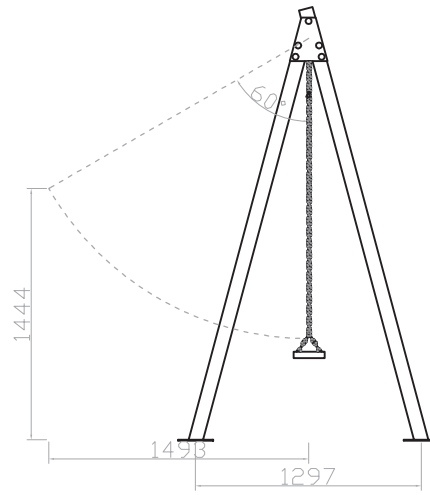

myparque®
mobiliario urbano y parques de castilla, s.l.u.

DOCUMENTATION TECHNIQUE
TECHNICAL DOCUMENTATION
DOCUMENTACIÓN TÉCNICA

SERIE KA - COLUMPIO TUYYO

+2 años

13 m²

max. 2

1,4 m.

Calle Álamo, 123. P.I. Nicomedes García.
C.P.: 40140. Valverde del Majano (Segovia).
Tel.: +34 902 500 778. Fax: +34 921 431 347
www.myparque.com E-mail: comercial@myparque.com
MYPARQUE Empresa Certificada en ISO 9001 y 14001