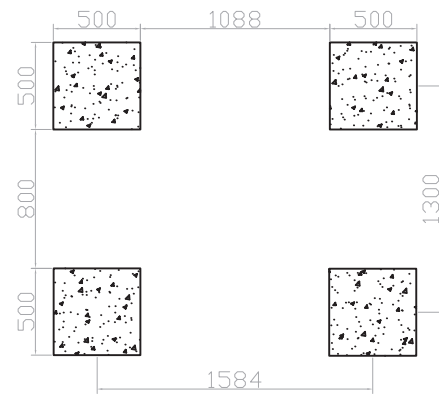

myparque®
mobiliario urbano y parques de castilla, s.l.u.

DOCUMENTATION TECHNIQUE
TECHNICAL DOCUMENTATION
DOCUMENTACIÓN TÉCNICA

SERIE KA - COLUMPIO TUYYO

+2 años

13 m²

max. 2

1,4 m.

Calle Álamo, 123. P.I. Nicomedes García.
C.P.: 40140. Valverde del Majano (Segovia).
Tel.: +34 902 500 778. Fax: +34 921 431 347
www.myparque.com E-mail: comercial@myparque.com
MYPARQUE Empresa Certificada en ISO 9001 y 14001