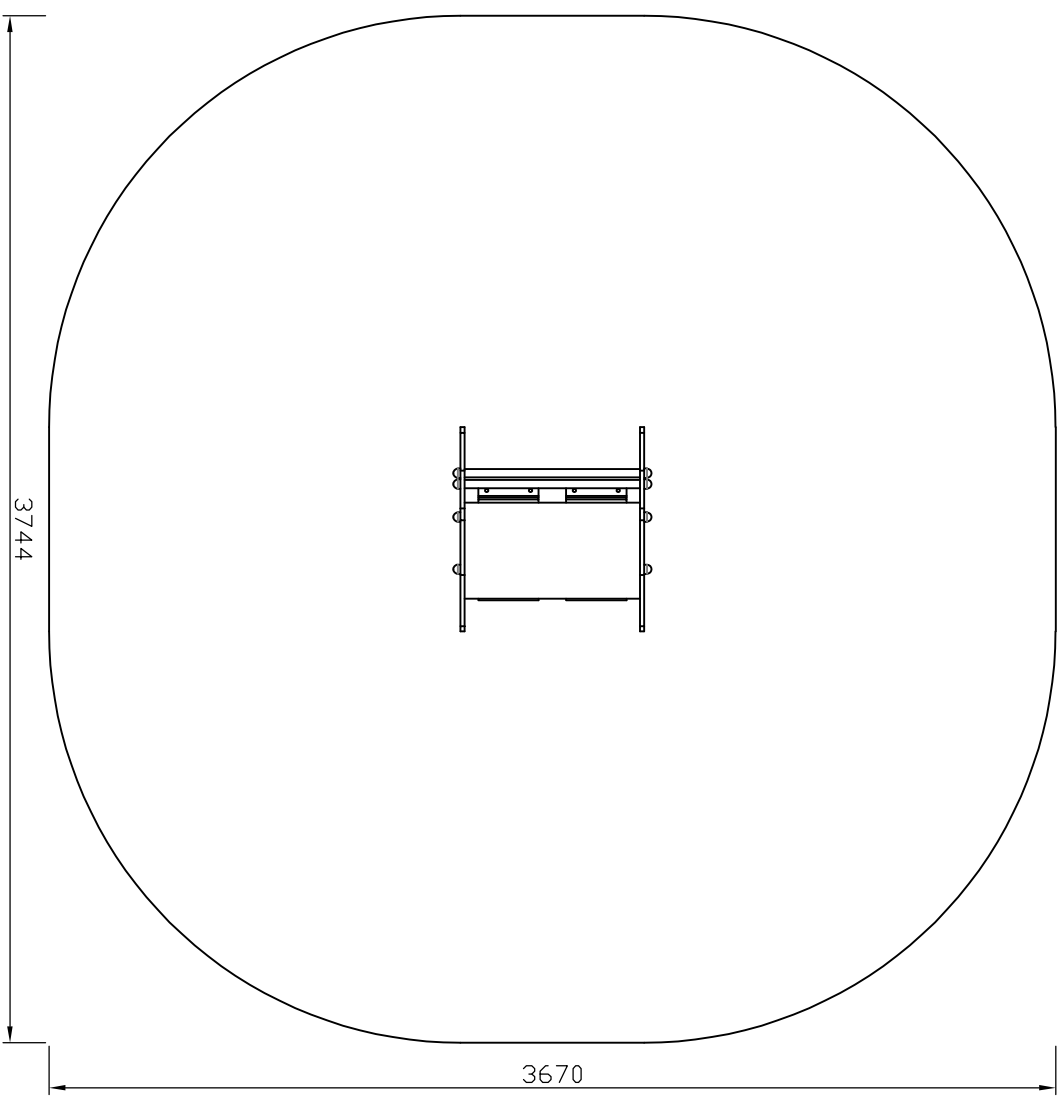

myparque[®]
mobiliario urbano y parques de castilla, s.l.u.

DOCUMENTATION TECHNIQUE
TECHNICAL DOCUMENTATION
DOCUMENTACIÓN TÉCNICA

MUELLE - DINOSAURIO DOBLE

+2 años

12 m²

max. 2

0,5 m.

Calle Álamo, 123 Pol.Ind.Nicomedes García
40140 Valverde del Majano (Segovia)
Tel.: +34 921 42 97 54

DINOSAURIO DOBLE

Cotas en mm.
30-09-2024