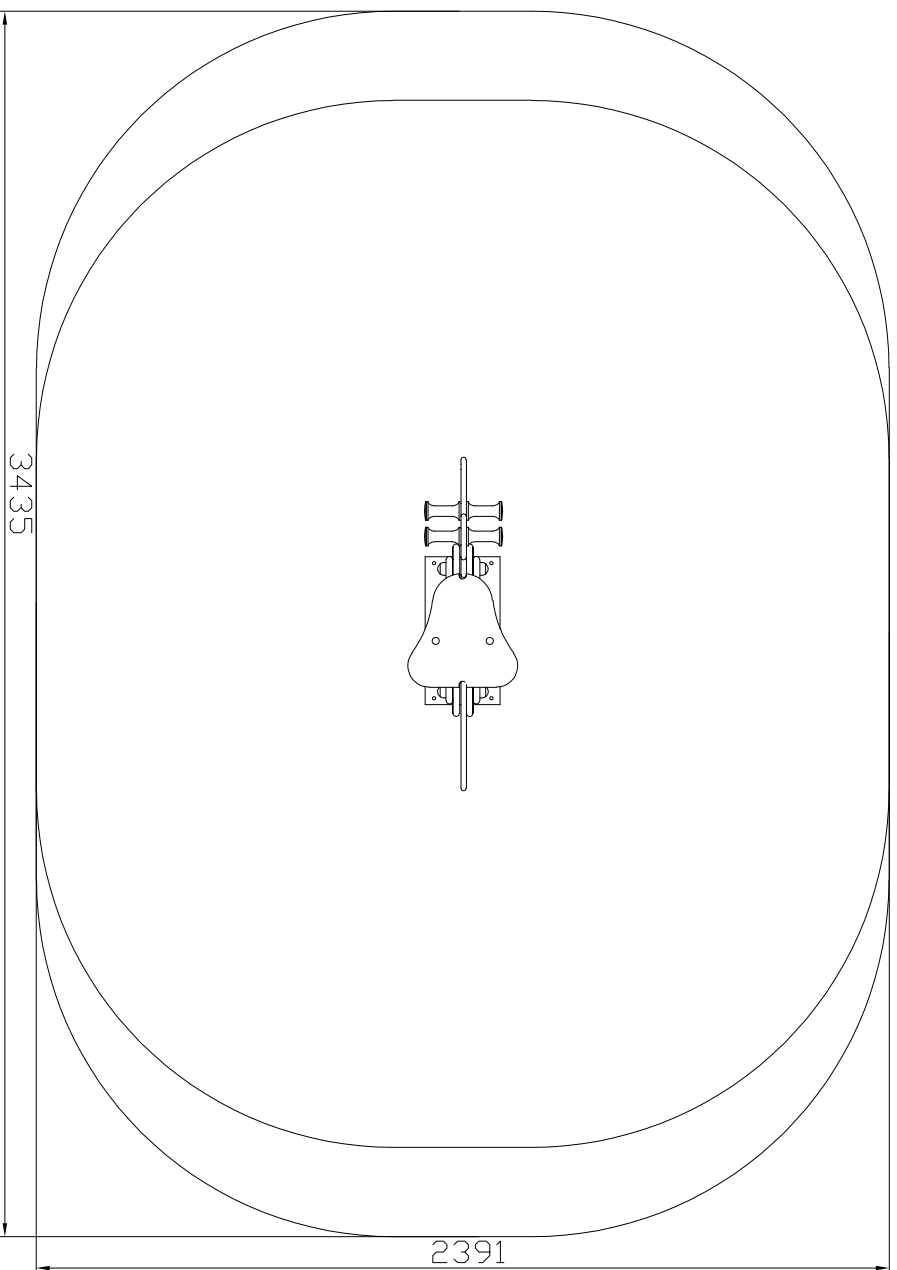

pavimento de seguridad

tornillo anclaje $\varnothing 10 \times 120$

dado de hormigón

MATERIALES:

- Planchas de polietileno de alta densidad.
- Elementos metálicos de acero pintados al horno.

MUELLE COHETE

Cotas en mm.

30-09-2024

myparque®
mobiliario urbano y parques de coñilla, s.l.u.