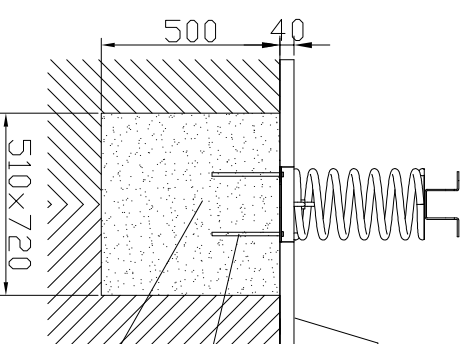

pavimento de seguridad

tornillo anclaje $\varnothing 10 \times 120$

dado de hormigón

MATERIALES:

- Planchas de polietileno de alta densidad.
- Elementos metálicos de acero pintados al horno.

MUELLE COHETE

Cotas en mm.

30-09-2024

myparque®
mobiliario urbano y parques de coñilla, s.l.u.