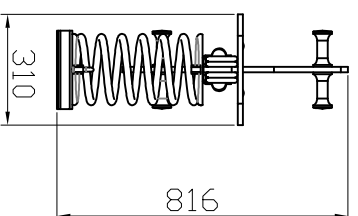

pavimento de seguridad

tornillo anclaje $\varnothing 10 \times 120$

dado de hormigón

MATERIALES:

- Planchas de polietileno de alta densidad.
- Elementos metálicos de acero pintados al horno.

MUELLE COHETE

Cotas en mm.

30-09-2024

myparque®
mobiliario urbano y parques de coñilla, s.l.u.