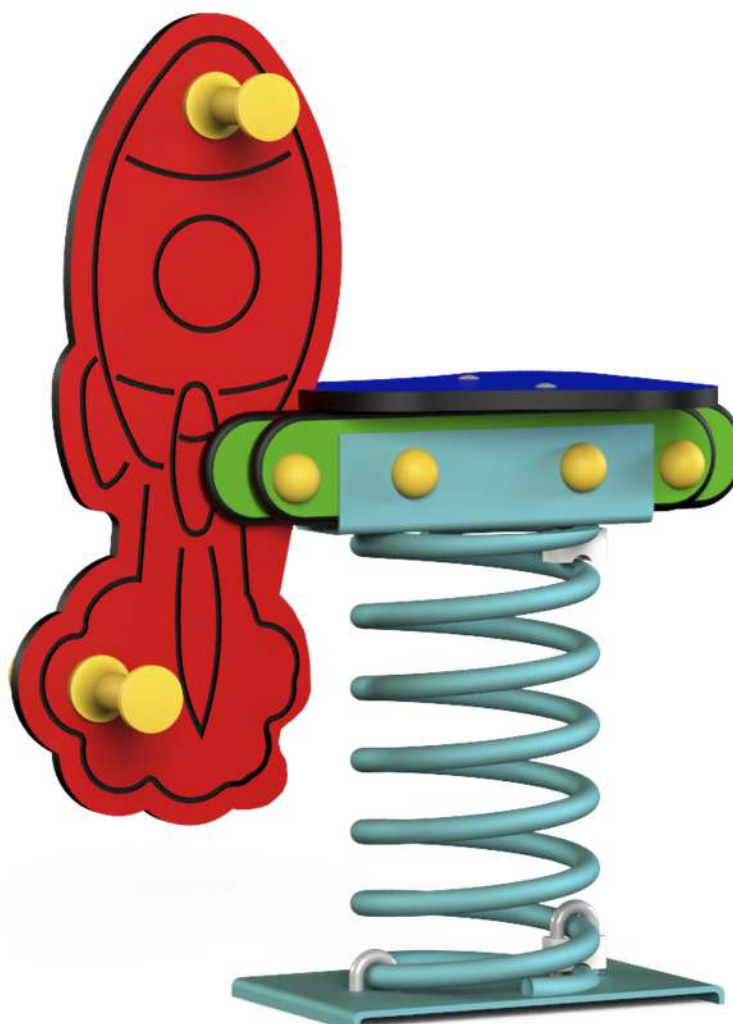

myparque®
mobiliario urbano y parques de castilla, s.l.u.

DOCUMENTATION TECHNIQUE
TECHNICAL DOCUMENTATION
DOCUMENTACIÓN TÉCNICA

MUELLE - COHETE

+2 años

7 m²

max. 1

0,5 m.

Calle Álamo, 123 Pol.Ind.Nicomedes García
40140 Valverde del Majano (Segovia)
Tel.: +34 921 42 97 54

www.myparque.com E-mail: comercial@myparque.com
MYPARQUE Empresa Certificada en ISO 9001, 14001 y 45001

pavimento de seguridad

tornillo anclaje $\varnothing 10 \times 120$

dado de hormigón

MATERIALES:

- Planchas de polietileno de alta densidad.
- Elementos metálicos de acero pintados al horno.