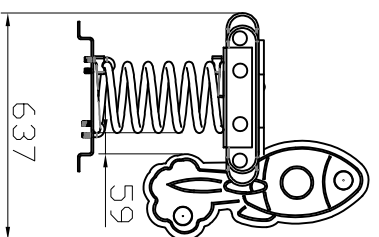

pavimento de seguridad

tornillo anclaje $\varnothing 10 \times 120$

dado de hormigón

MATERIALES:

- Planchas de polietileno de alta densidad.
- Elementos metálicos de acero pintados al horno.

MUELLE COHETE

Cotas en mm.

30-09-2024

myparque®
mobiliario urbano y parques de coñilla, s.l.u.