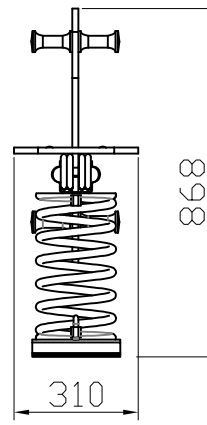

MATERIALES:
 - Planchas de polietileno de alta densidad.
 - Elementos metálicos de acero pintados al horno.

MUELLE
 GLOBO

Cotas en mm.
 14-02-2025