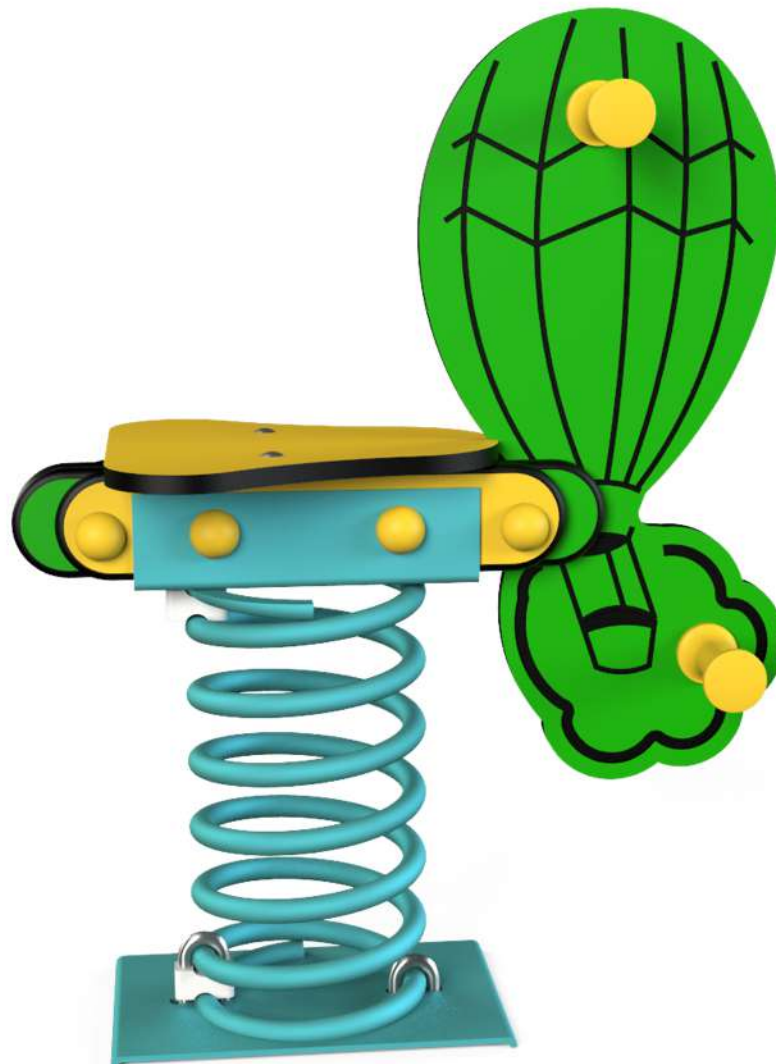

myparque[®]
mobiliario urbano y parques de castilla, s.l.u.

DOCUMENTATION TECHNIQUE
TECHNICAL DOCUMENTATION
DOCUMENTACIÓN TÉCNICA

MUELLE - GLOBO

+2 años

7 m²

max. 1

0,5 m.

Calle Álamo, 123 Pol.Ind.Nicomedes García
40140 Valverde del Majano (Segovia)
Tel.: +34 921 42 97 54
www.myparque.com E-mail: comercial@myparque.com
MYPARQUE Empresa Certificada en ISO 9001, 14001 y 45001

MATERIALES:
 - Planchas de polietileno de alta densidad.
 - Elementos metálicos de acero pintados al horno.

MUELLE
 GLOBO

Cotas en mm.
 14-02-2025