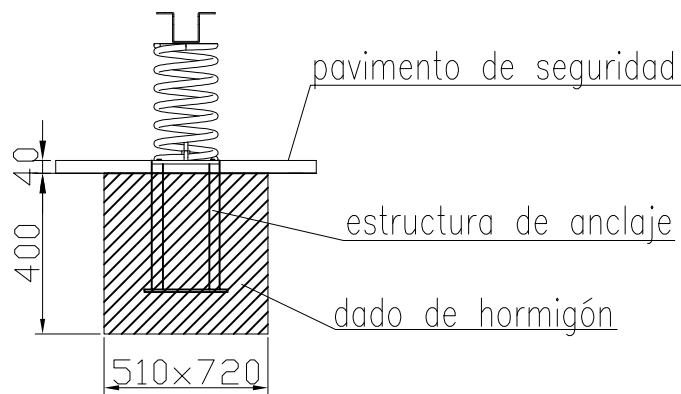

MATERIALES:
 - Planchas de polietileno de alta densidad.
 - Elementos metálicos de acero pintados al horno.

MUELLE
 GLOBO

Cotas en mm.
 14-02-2025