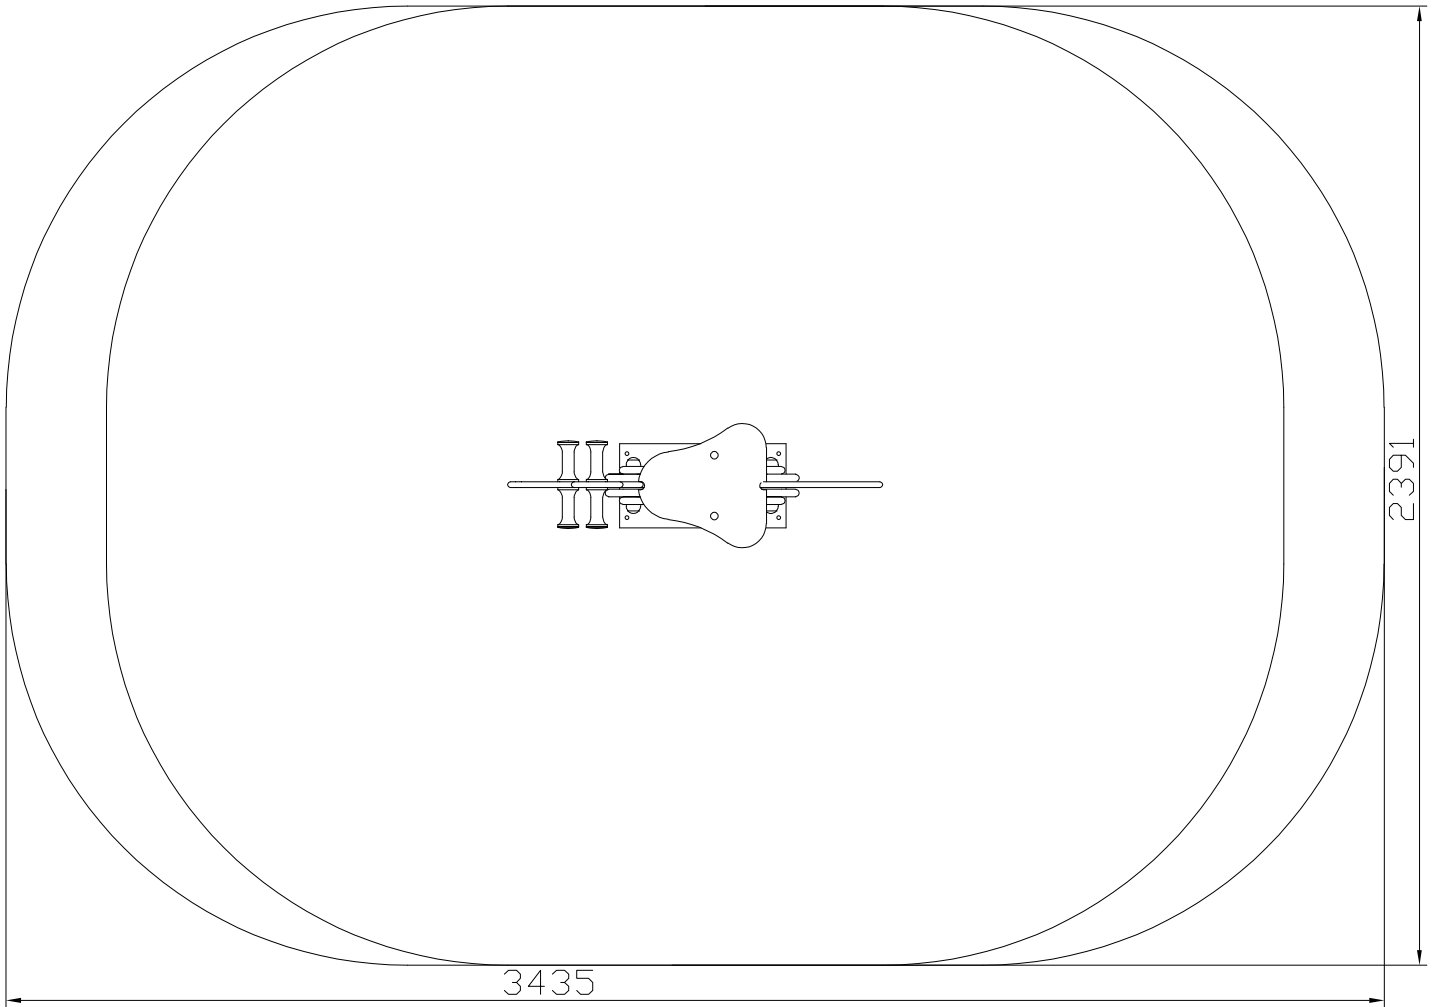

MATERIALES:
 - Planchas de polietileno de alta densidad.
 - Elementos metálicos de acero pintados al horno.

MUELLE
 GLOBO

Cotas en mm.
 14-02-2025