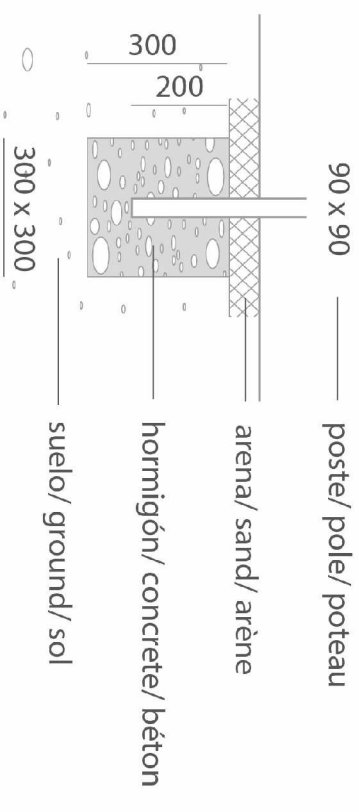

CIMENTACIÓN/ FOUNDATIONS/ FONDATIONS

CIRCUITO AGILITY – Puerta

Un: mm.

07-07-2021

myparque
mobiliario urbano y parques de cañilla, s.l.u.