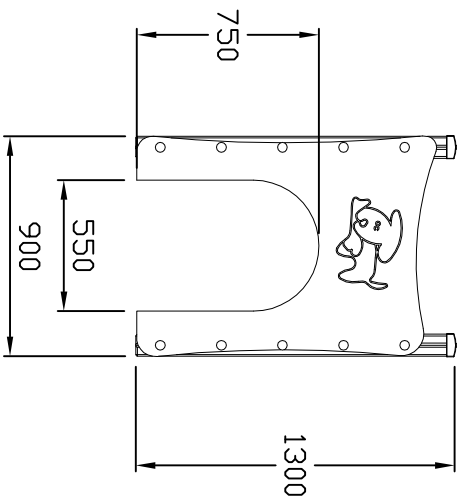

CIMENTACIÓN/ FOUNDATIONS/ FONDATIONS

CIRCUITO AGILITY – Puerta

Un: mm.

07-07-2021

myparque
mobiliario urbano y parques de cañilla, s.l.u.