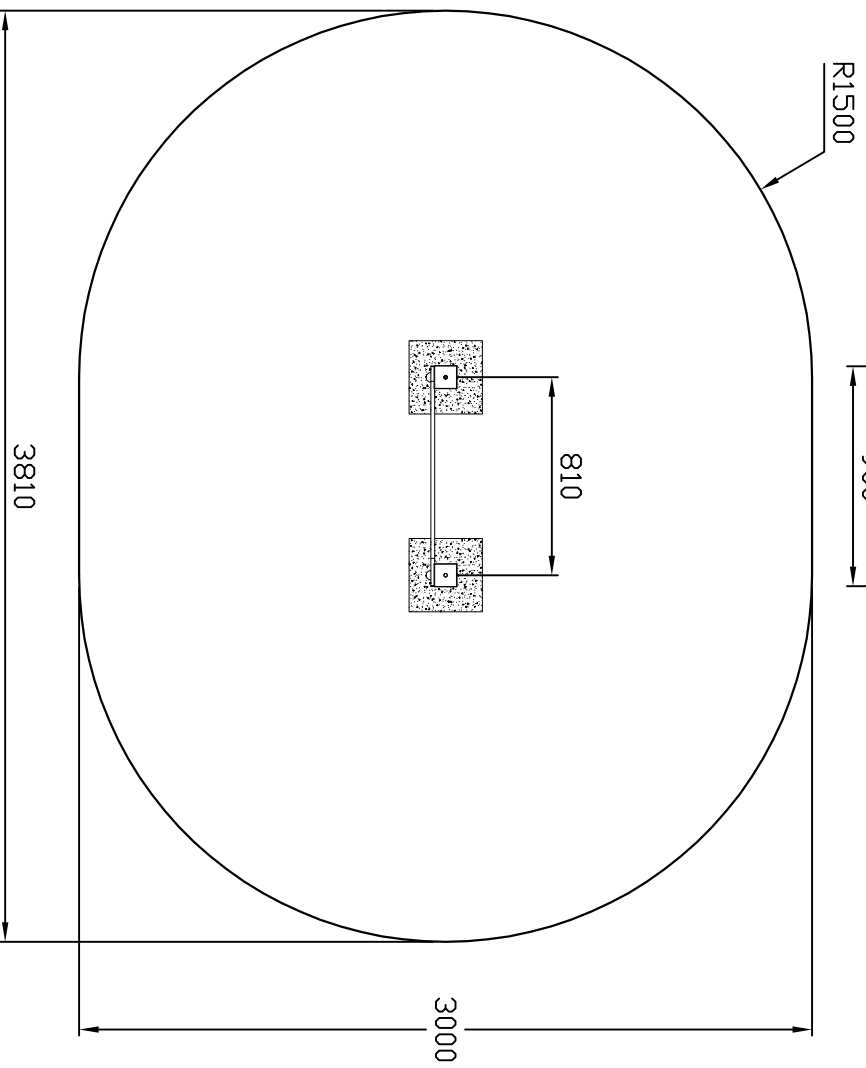

## PUERTA

### DESCRIPCIÓN:

- Este juego consiste en una puerta con la cual se estimula a nuestra mascota a pasar por debajo del arco, mientras realiza cualquier tipo de ejercicio. Proporcionando así agilidad y fortaleza a nuestros perros. Entre otras funciones, agudiza el equilibrio de los perros, y su obediencia, así como su destreza a la hora de sortear obstáculos por su parte inferior, tonificando su musculación y articulaciones.

### ANCLAJES:

- El sistema de fijación al terreno se realizará mediante empotrado de los postes en la zapata de hormigón.