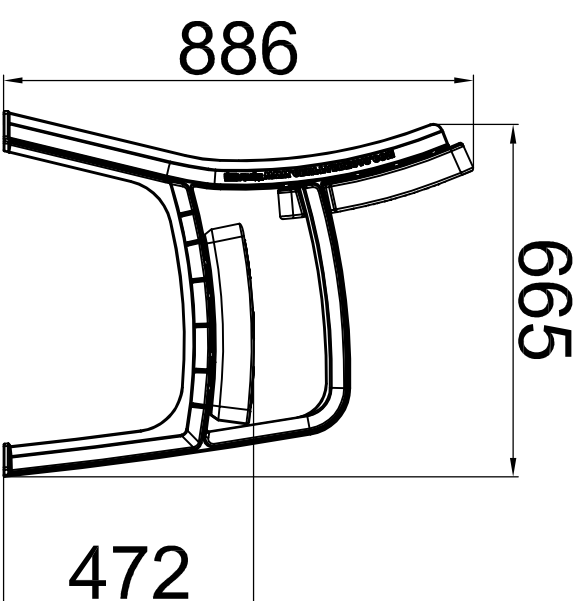

1670

690

665

886

472

BANCO VORONOI ECO URBAN

Cotas en mm.

22-02-2022