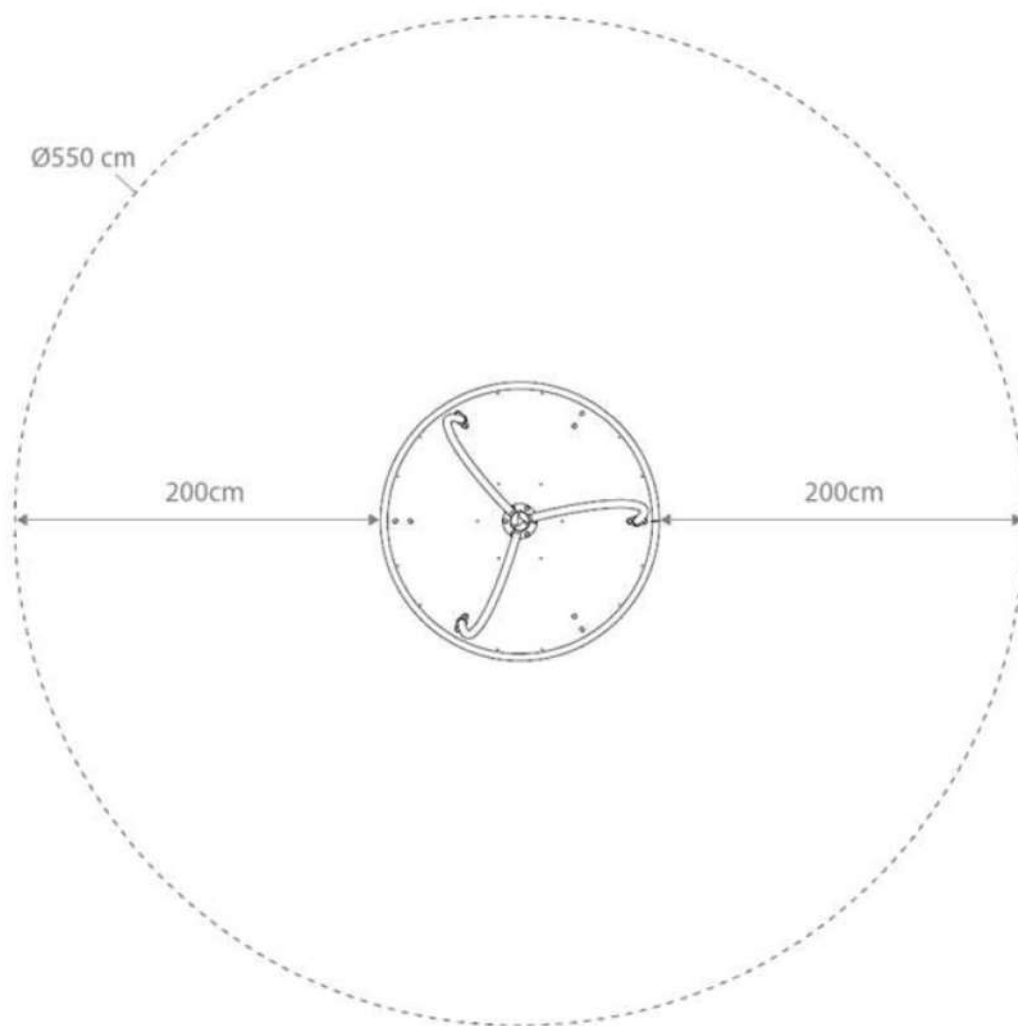

CARRUSEL - POLKA LACADO

+3 años

24 m²

max. 5

10 cm