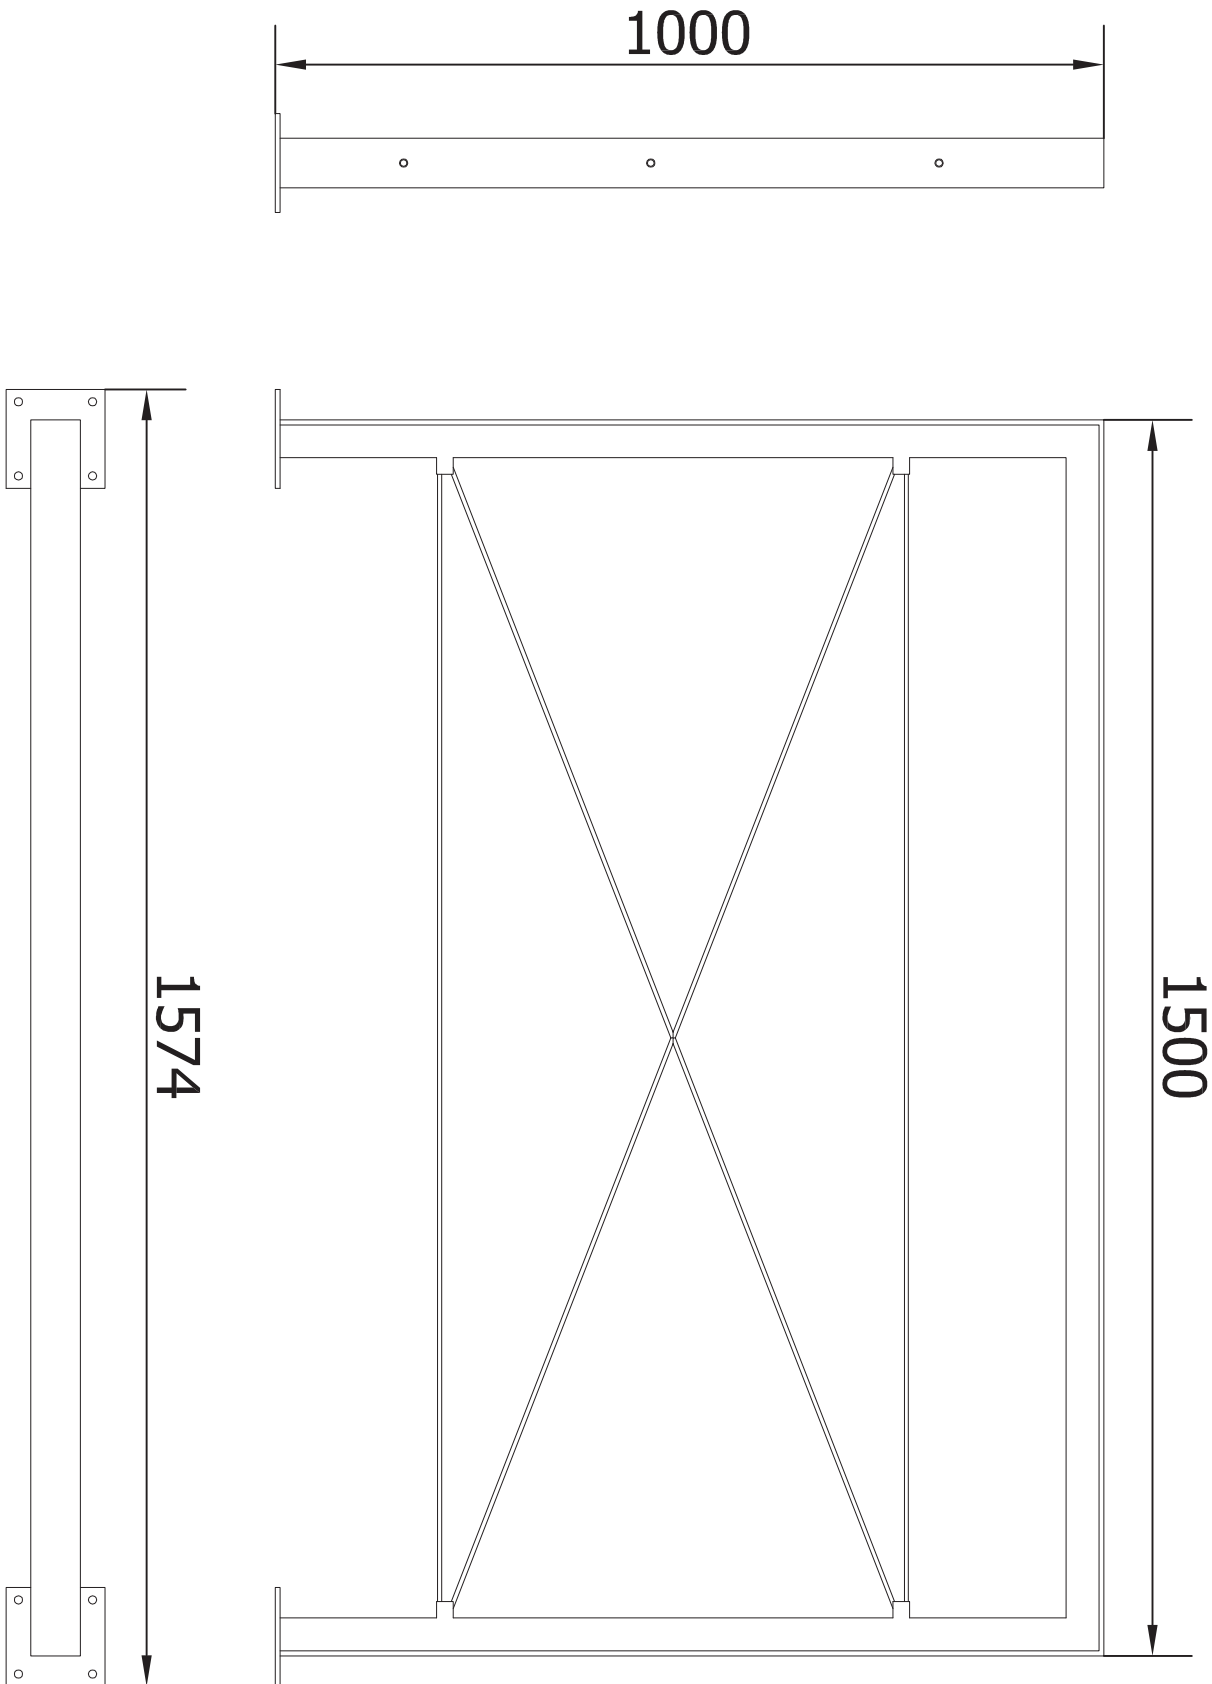

# VALLA GAVIA

Cotas en mm.

10-01-2017

mobiliario urbano y parques de castilla, s.l.u.