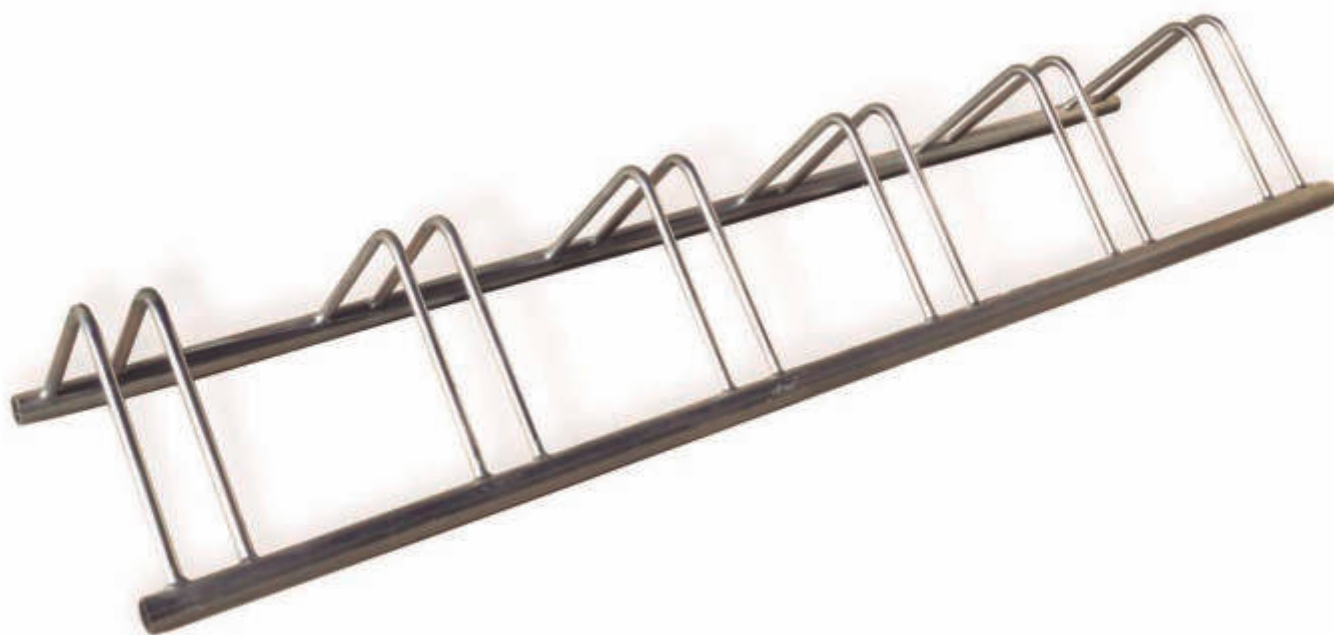

JOMA 6 plazas

DESCRIPCIÓN:

Aparcabicicletas para 6 plazas.

MATERIALES:

Estructura metálica formada por tubo y pletina de acero galvanizado.

ACABADOS:

La estructura ha sido electro cincada y pintada en horno.

ANCLAJES:

El sistema de fijación al terreno se realizará mediante tornillos de métrica M-10.

APARCABICICLETAS 6 PLAZAS JOMA

Cotas en mm.

16-04-2026