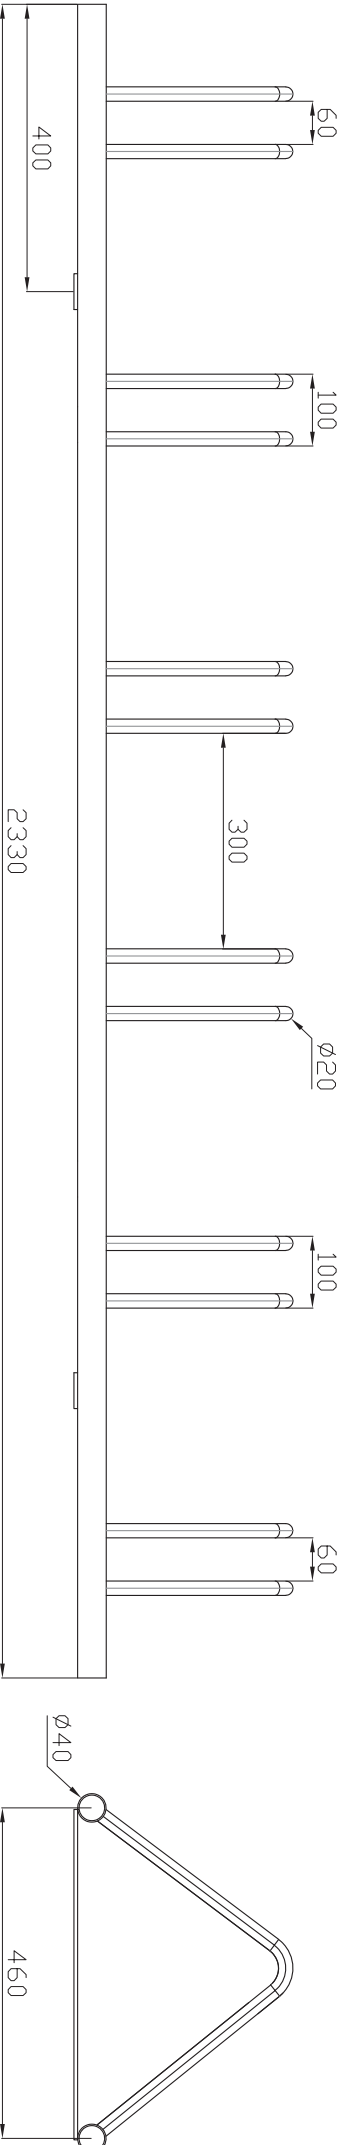

JOMA 6 plazas

DESCRIPCIÓN:

Aparcabicicletas para 6 plazas.

MATERIALES:

Estructura metálica formada por tubo y pletina de acero galvanizado.

ACABADOS:

La estructura ha sido electro cincada y pintada en horno.

ANCLAJES:

El sistema de fijación al terreno se realizará mediante tornillos de métrica M-10.

APARCABICICLETAS 6 PLAZAS JOMA

Cotas en mm.

16-04-2026