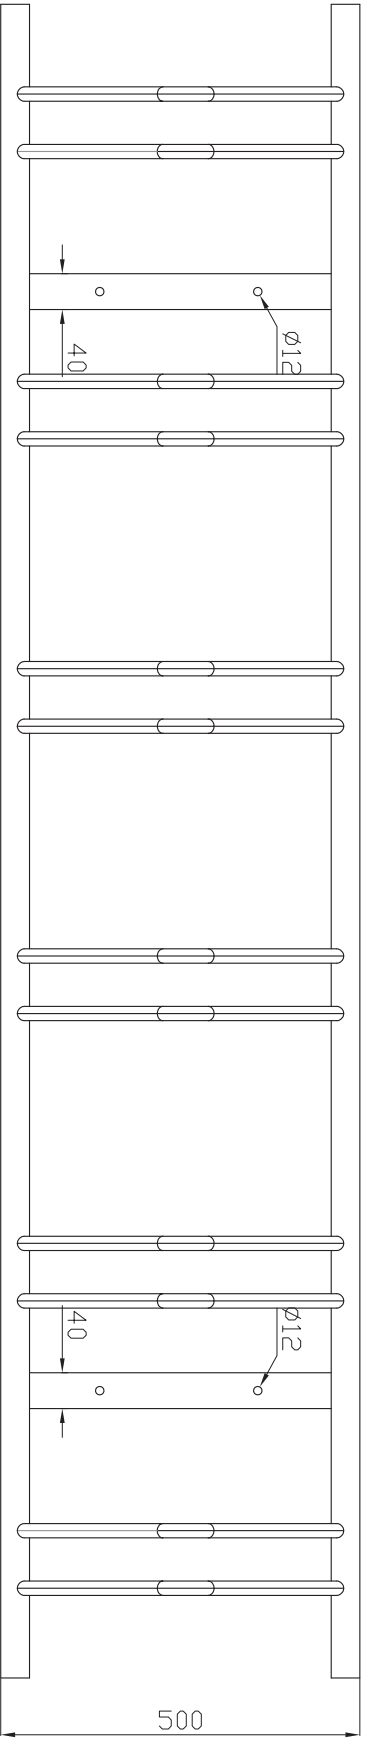

JOMA 6 plazas

DESCRIPCIÓN:

Aparcabicicletas para 6 plazas.

MATERIALES:

Estructura metálica formada por tubo y pletina de acero galvanizado.

ACABADOS:

La estructura ha sido electro cincada y pintada en horno.

ANCLAJES:

El sistema de fijación al terreno se realizará mediante tornillos de métrica M-10.

APARCABICICLETAS 6 PLAZAS JOMA

Cotas en mm.

16-04-2026