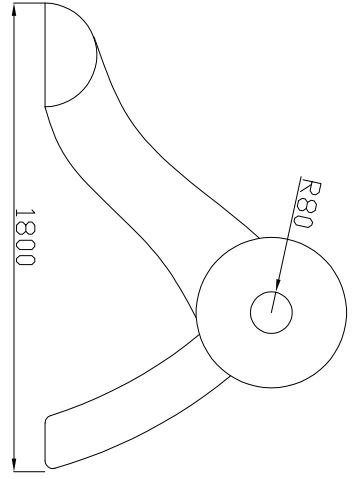

MATERIALES

- Planchas de Polietileno de Alta Densidad.
- Rampa de tobogán de acero INOX.
- Elementos metálicos de acero lacado al horno.

TOBOGÁN - SABA BABY

Cotas en mm.

01-10-2024

myparque®
mobiliario urbano y parques de castillo, s.l.a.