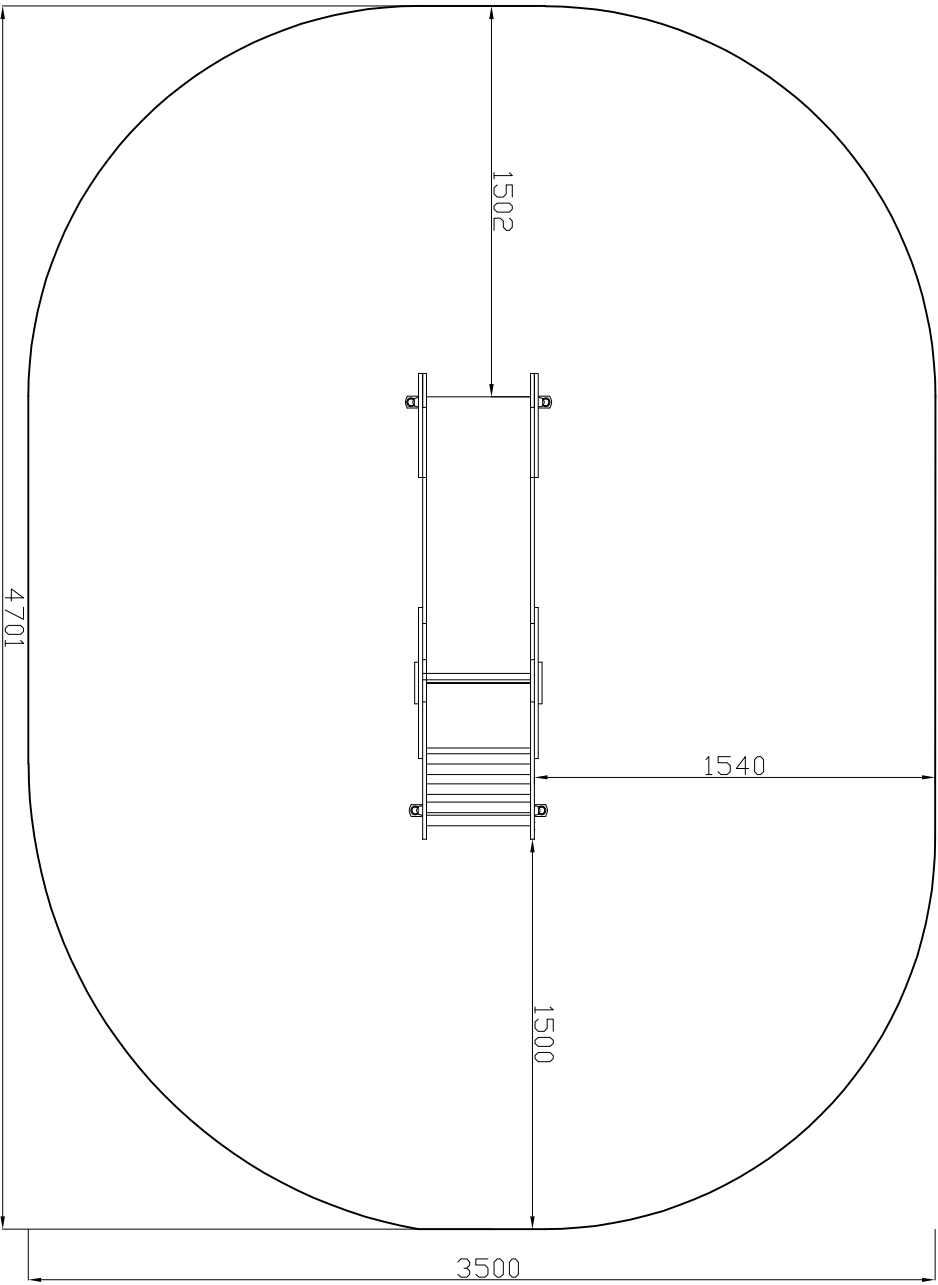

MATERIALES

- Planchas de Polietileno de Alta Densidad.
- Rampa de tobogán de acero INOX.
- Elementos metálicos de acero lacado al horno.

TOBOGÁN - SABA BABY

Cotas en mm.

01-10-2024

myparque®
mobiliario urbano y parques de castillo, s.l.a.