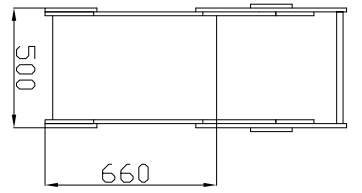

MATERIALES

- Planchas de Polietileno de Alta Densidad.
- Rampa de tobogán de acero INOX.
- Elementos metálicos de acero lacado al horno.

TOBOGÁN - SABA BABY