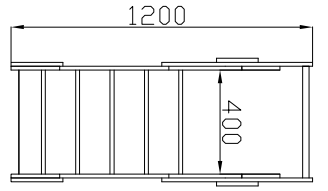

MATERIALES

- Planchas de Polietileno de Alta Densidad.
- Rampa de tobogán de acero INOX.
- Elementos metálicos de acero lacado al horno.

TOBOGÁN - SABA BABY