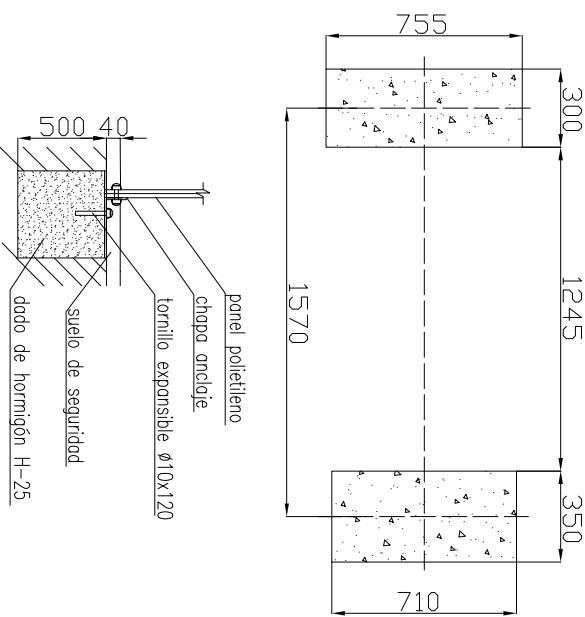

## TOBOGÁN - SABA BABY - TOB9

+2 años

14 m<sup>2</sup>

max. 2

0,7 m.

Calle Álamo, 123 Pol.Ind.Nicomedes Garcia  
40140 Valverde del Majano (Segovia)  
Tel.: +34 921 42 97 54  
www.myparque.com E-mail: comercial@myparque.com  
MYPARQUE Empresa Certificada en ISO 9001, 14001 y 45001

MATERIALES

- Planchas de Polietileno de Alta Densidad.
- Rampa de tobogán de acero INOX.
- Elementos metálicos de acero lacado al horno.

TOBOGÁN - SABA BABY

Cotas en mm.

01-10-2024

myparque®  
mobiliario urbano y parques de castillo, s.l.a.