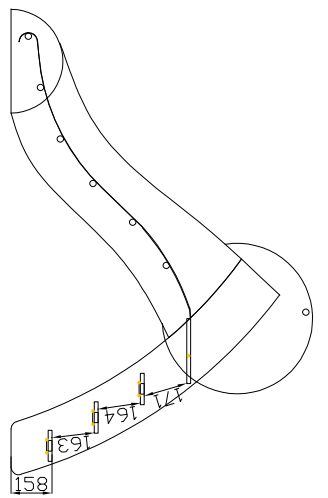

## TOBOGÁN - SABA BABY - TOB9

+2 años

14 m<sup>2</sup>

max. 2

0,7 m.

Calle Álamo, 123 Pol.Ind.Nicomedes Garcia  
40140 Valverde del Majano (Segovia)  
Tel.: +34 921 42 97 54  
www.myparque.com E-mail: comercial@myparque.com  
MYPARQUE Empresa Certificada en ISO 9001, 14001 y 45001

MATERIALES

- Planchas de Polietileno de Alta Densidad.
- Rampa de tobogán de acero INOX.
- Elementos metálicos de acero lacado al horno.

TOBOGÁN - SABA BABY

Cotas en mm.

01-10-2024

myparque®  
mobiliario urbano y parques de castillo, s.l.a.