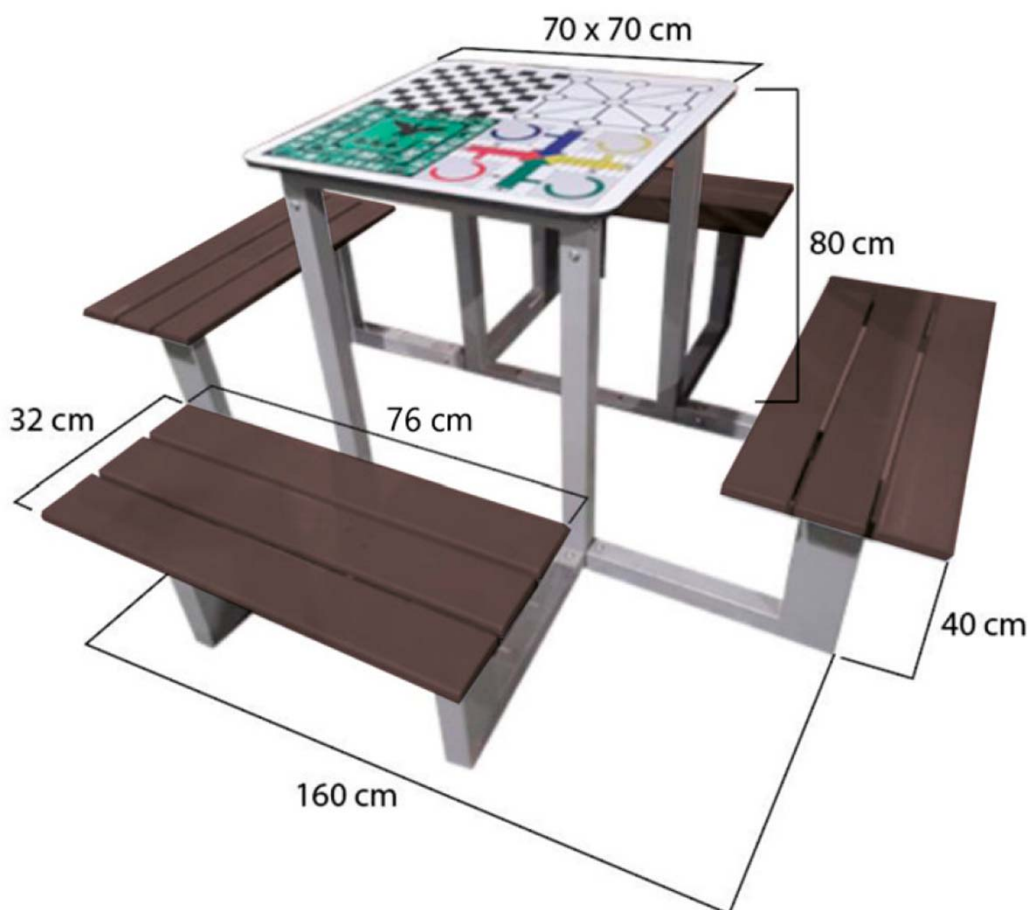

MESA DE JUEGOS

DESCRIPCIÓN:

- Mesa de juegos metálica, ideal para entornos urbanos y parques infantiles.
- Se suministra en formato kit.
- Dimensiones máximas: 160x160x80cm.
- Posibilidad de elegir el tapete de juego entre parchís, oca, ajedrez y tres en raya.

MATERIALES:

- Estructura metálica antivandálica fabricada en tubo de acero galvanizada en caliente y acabado en pintura al horno.
- Asientos de madera técnica, material plástico reciclado y reciclable 100%.
- Tablero fabricado con una placa HPL personalizable con opción de un juego o cuatro.