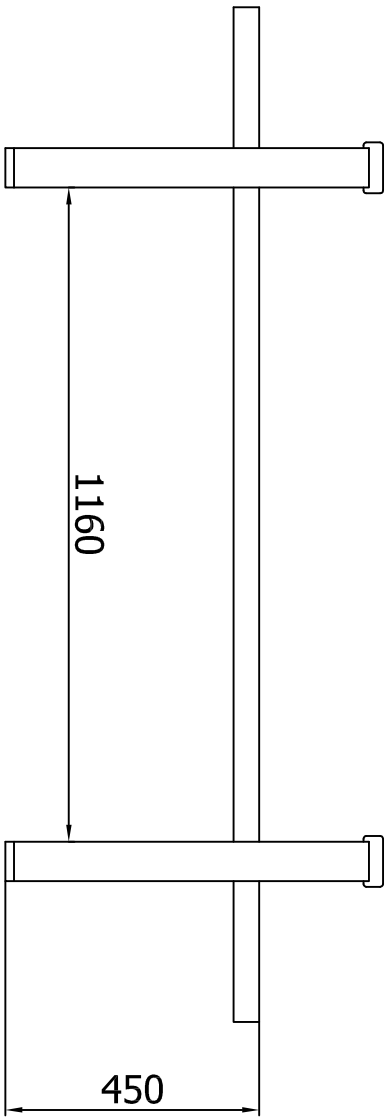

BANCO AQUA

Cotas en mm.

15-06-2018

myparque®
mobiliario urbano y parques de castilla, s.l.u.