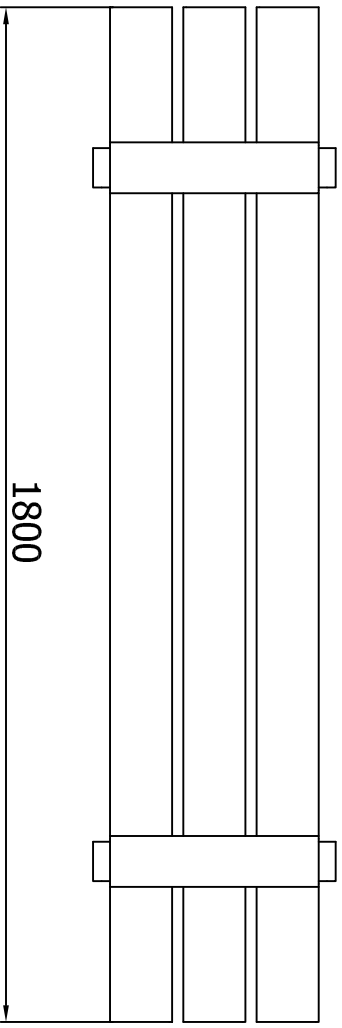

BANCO AQUA

Cotas en mm.

15-06-2018

myparque®
mobiliario urbano y parques de castilla, s.l.u.