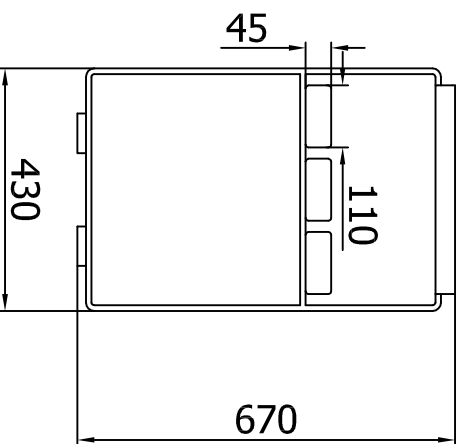

BANCO AQUA

Cotas en mm.

15-06-2018

myparque®
mobiliario urbano y parques de castilla, s.l.u.