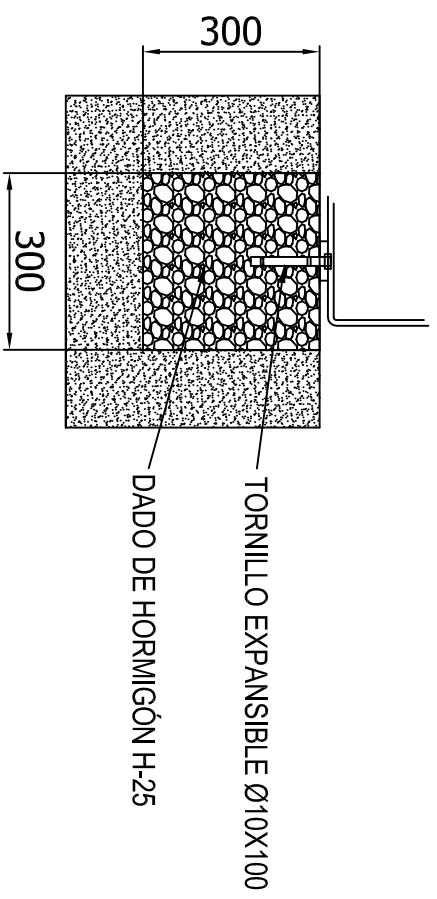

BANCO AQUA

Cotas en mm.

15-06-2018

myparque®
mobiliario urbano y parques de castilla, s.l.u.