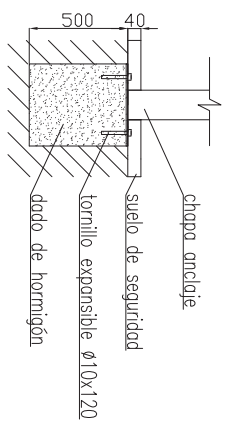

MATERIALES

- Planchas de Polietileno de Alta Densidad.
- Rampa de tobogán de PE rotomoldeado.
- Elementos metálicos de acero galvanizado lacado al horno.

SERIE KABANIAS - CANOPE

Cotas en mm.

25-09-2024

myparque
soluciones de ocio y parques de ocio