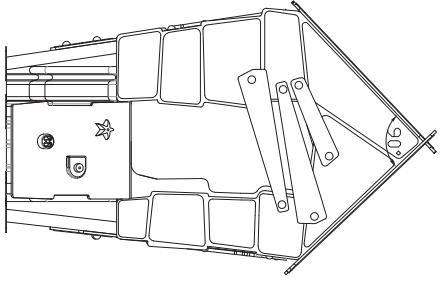

myparque®
mobiliario urbano y parques de castilla, s.l.u.

DOCUMENTATION TECHNIQUE
TECHNICAL DOCUMENTATION
DOCUMENTACIÓN TÉCNICA

SERIE KABANIAS - CANOPE

+2 años

19 m²

max. 6

0,6 m.

Calle Álamo, 123 Pol.Ind.Nicomedes García
40140 Valverde del Majano (Segovia)
Tel.: +34 921 42 97 54
www.myparque.com E-mail: comercial@myparque.com
MYPARQUE Empresa Certificada en ISO 9001, 14001 y 45001

MATERIALES

- Planchas de Polietileno de Alta Densidad.
- Rampa de tobogán de PE rotomoldeado.
- Elementos metálicos de acero galvanizado lacado al horno.

SERIE KABANIAS - CANOPE

Cotas en mm.

25-09-2024

myparque
soluciones de ocio y parques de ocio