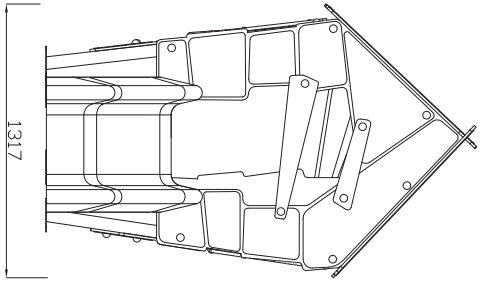

myparque®
mobiliario urbano y parques de castilla, s.l.u.

DOCUMENTATION TECHNIQUE
TECHNICAL DOCUMENTATION
DOCUMENTACIÓN TÉCNICA

SERIE KABANIAS - CANOPE

+2 años

19 m²

max. 6

0,6 m.

Calle Álamo, 123 Pol.Ind.Nicomedes García
40140 Valverde del Majano (Segovia)
Tel.: +34 921 42 97 54
www.myparque.com E-mail: comercial@myparque.com
MYPARQUE Empresa Certificada en ISO 9001, 14001 y 45001

MATERIALES

- Planchas de Polietileno de Alta Densidad.
- Rampa de tobogán de PE rotomoldeado.
- Elementos metálicos de acero galvanizado lacado al horno.

SERIE KABANIAS - CANOPE

Cotas en mm.

25-09-2024

myparque
soluciones de ocio y parques de ocio