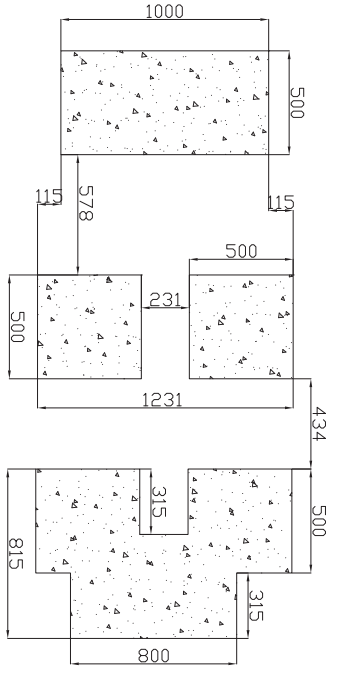

MATERIALES

- Planchas de Polietileno de Alta Densidad.
- Rampa de tobogán de PE rotomoldeado.
- Elementos metálicos de acero galvanizado lacado al horno.

SERIE KABANIAS - CANOPE

Cotas en mm.

25-09-2024

myparque
soluciones de ocio y parques de ocio