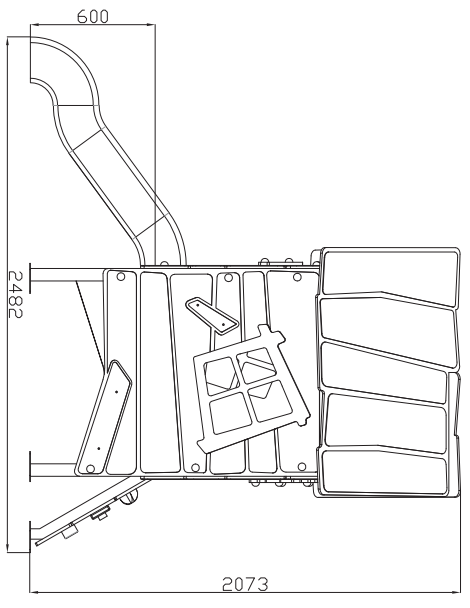

myparque®
mobiliario urbano y parques de castilla, s.l.u.

DOCUMENTATION TECHNIQUE
TECHNICAL DOCUMENTATION
DOCUMENTACIÓN TÉCNICA

SERIE KABANIAS - CANOPE

+2 años

19 m²

max. 6

0,6 m.

Calle Álamo, 123 Pol.Ind.Nicomedes García
40140 Valverde del Majano (Segovia)
Tel.: +34 921 42 97 54
www.myparque.com E-mail: comercial@myparque.com
MYPARQUE Empresa Certificada en ISO 9001, 14001 y 45001

MATERIALES

- Planchas de Polietileno de Alta Densidad.
- Rampa de tobogán de PE rotomoldeado.
- Elementos metálicos de acero galvanizado lacado al horno.

SERIE KABANIAS - CANOPE

Cotas en mm.

25-09-2024

myparque
soluciones de ocio y parques de ocio