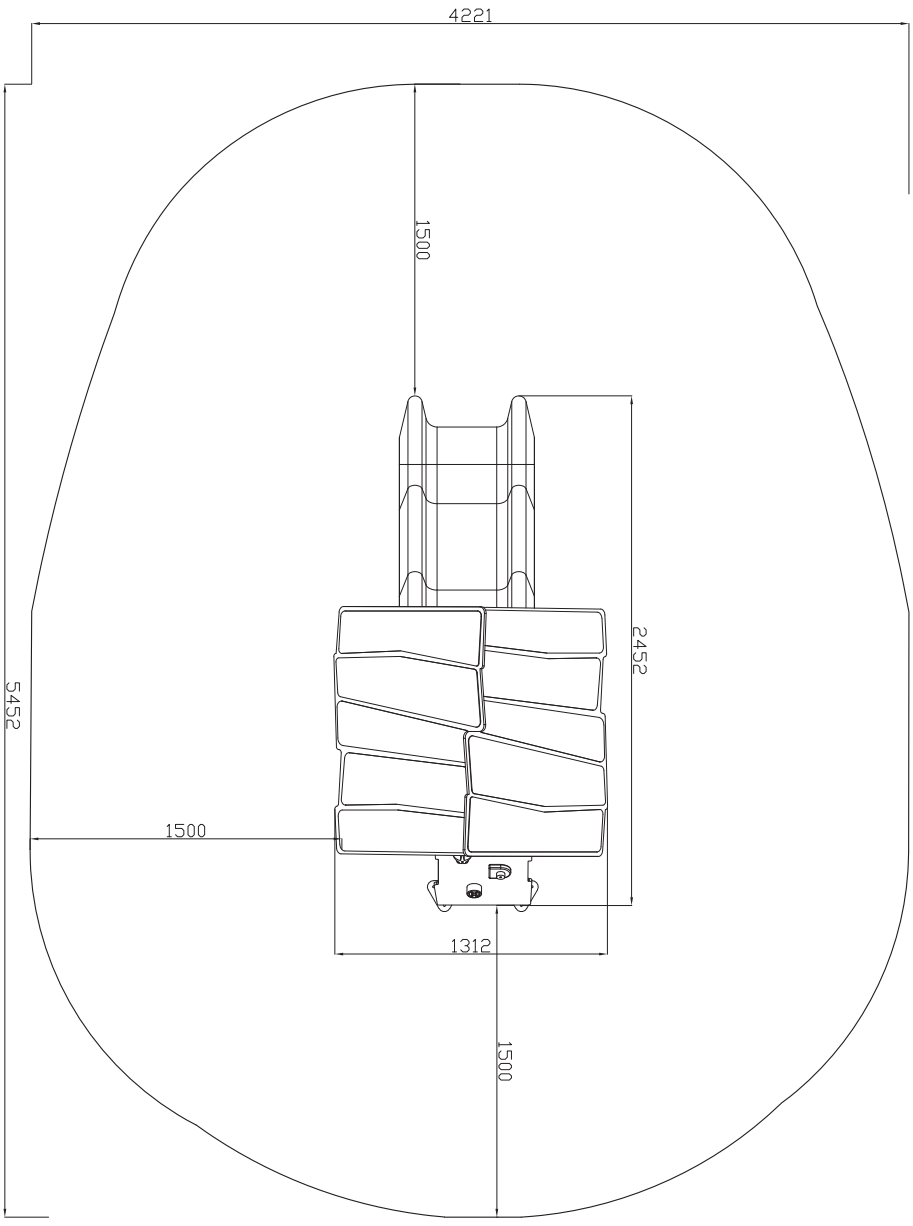

MATERIALES

- Planchas de Polietileno de Alta Densidad.
- Rampa de tobogán de PE rotomoldeado.
- Elementos metálicos de acero galvanizado lacado al horno.

SERIE KABANIAS - CANOPE

Cotas en mm.

25-09-2024

myparque
soluciones de ocio y parques de ocio