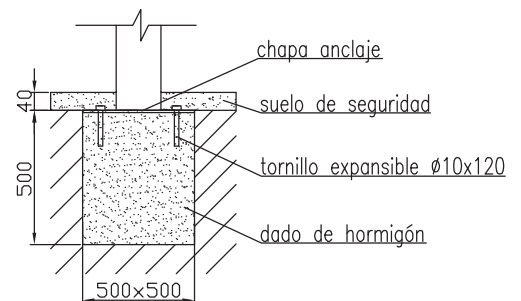

- MATERIALES:
- Estructura de acero galvanizado pintada al horno con previa imprimación rica en zinc.
  - Asiento fabricado de polietileno, cuerda con alma de acero y cadenas de acero inoxidable.
  - Tornillería de acero inoxidable y protegida con cápsulas antivandálicas de poliamida.