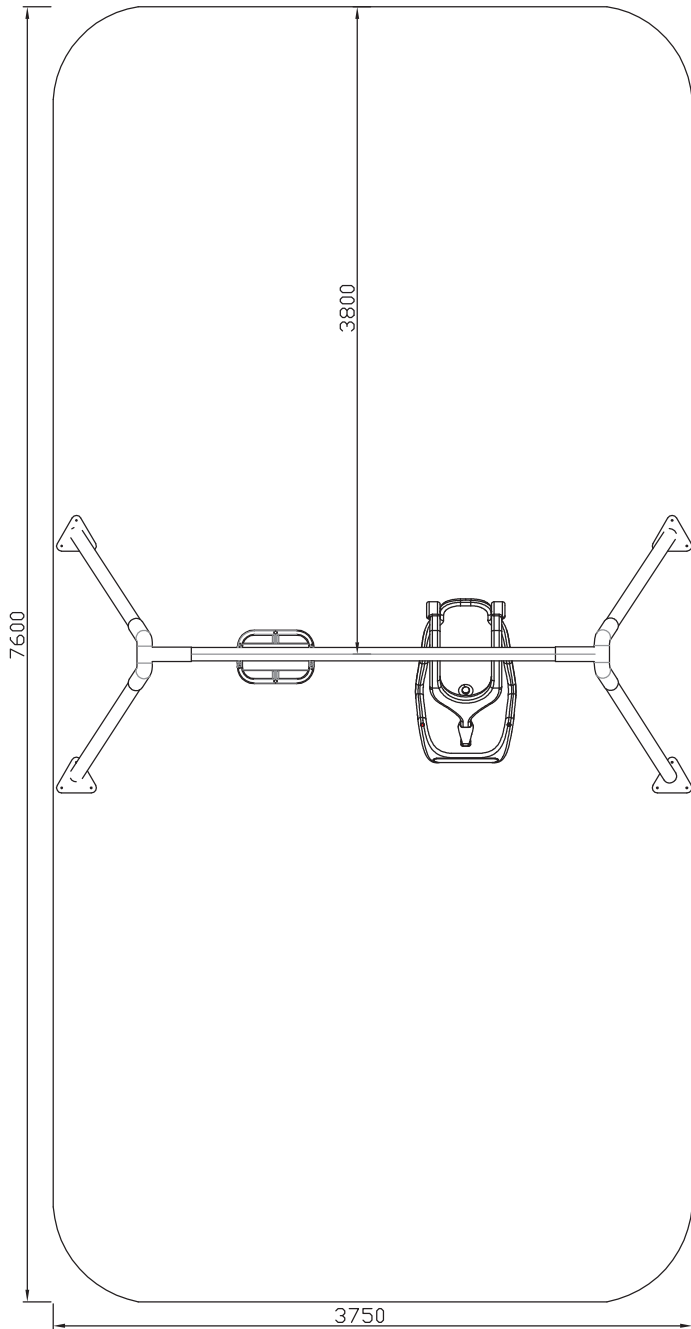

- MATERIALES:
- Estructura de acero galvanizado pintada al horno con previa imprimación rica en zinc.
  - Asiento fabricado de polietileno, cuerda con alma de acero y cadenas de acero inoxidable.
  - Tornillería de acero inoxidable y protegida con cápsulas antivandálicas de poliamida.