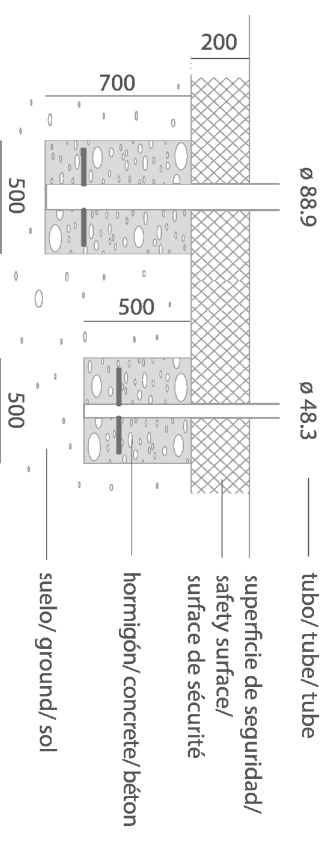

CIMENTACIÓN/ FOUNDATIONS/ FONDATIONS

CALLISTENIA – Barras Paralelas de Dos Niveles/ Parallel Bars on 2 Levels/ Barras Parallèles sur Deux Niveaux

Un: mm.

26-04-2016