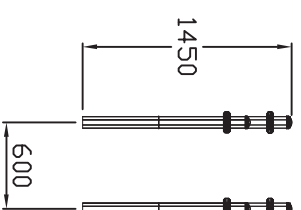

- Altura de los postes/ Height of poles/ Hauteur des poteaux: 2 de 1000mm y 4 de 1300mm
- Longitud de las barras transversales/ Crossbars Length/ Longueur des barres transversales: 2 de 1200mm y 2 de 1700mm
- Distancia de montaje entre las barras/ Mounting distance between bars/ Distance de montage entre les barres: 600mm
- Altura de montaje recomendada/ Recommended mounting height/ Hauteur de montage recommandée: 900mm y 1200mm

#### Información Técnica/ Technical Data/ Information Technique

Referencia Reference Référence	C- Barras paralelas de dos niveles C- Parallel bars on 2 levels C- Barres parallèles sur deux niveaux	Diámetro de las barras Diameter of the bars Diamètre des barres	34mm
Barras y postes Bars and poles Barres et poteaux	Acero galvanizado con recubrimiento de pintura en polvo Galvanized steel with powder paint coating Acier galvanisé avec peinture en poudre	Ancho Width Large	600mm
Abrazaderas Clamps Anneaux	Acero con recubrimiento de pintura en polvo Steel with powder paint coating Acier avec peinture en poudre	Altura Height Altitude	1300mm
Diámetro de los postes Diameter of the poles Diamètre des poteaux	90mm	Longitud Length Longueur	4000mm