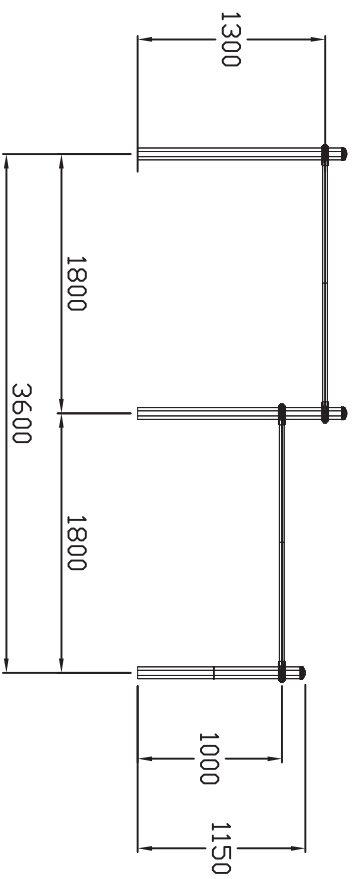

Composición: 6 postes verticales y 4 barras transversales  
 Composition: 6 upright poles and 4 crossbars  
 Composition: 6 poteaux verticales et 4 barres transversales

Especificaciones/ Specifications/ Spécifications:

- Altura de los postes/ Height of poles/ Hauteur des poteaux: 2 de 1000mm y 4 de 1300mm
- Longitud de las barras transversales/ Crossbars Length/ Longueur des barres transversales: 2 de 1200mm y 2 de 1700mm
- Distancia de montaje entre las barras/ Mounting distance between bars/ Distance de montage entre les barres: 600mm
- Altura de montaje recomendada/ Recommended mounting height/ Hauteur de montage recommandée: 900mm y 1200mm

#### Información Técnica/ Technical Data/ Information Technique

Referencia Reference Référence	C- Barras paralelas de dos niveles C- Parallel bars on 2 levels C- Barres parallèles sur deux niveaux	Diámetro de las barras Diameter of the bars Diamètre des barres	34mm
Barras y postes Bars and poles Barres et poteaux	Acero galvanizado con recubrimiento de pintura en polvo Galvanized steel with powder paint coating Acier galvanisé avec peinture en poudre	Ancho Width Large	600mm
Abrazaderas Clamps Anneaux	Acero con recubrimiento de pintura en polvo Steel with powder paint coating Acier avec peinture en poudre	Altura Height Altitude	1300mm
Diámetro de los postes Diameter of the poles Diamètre des poteaux	90mm	Longitud Length Longueur	4000mm